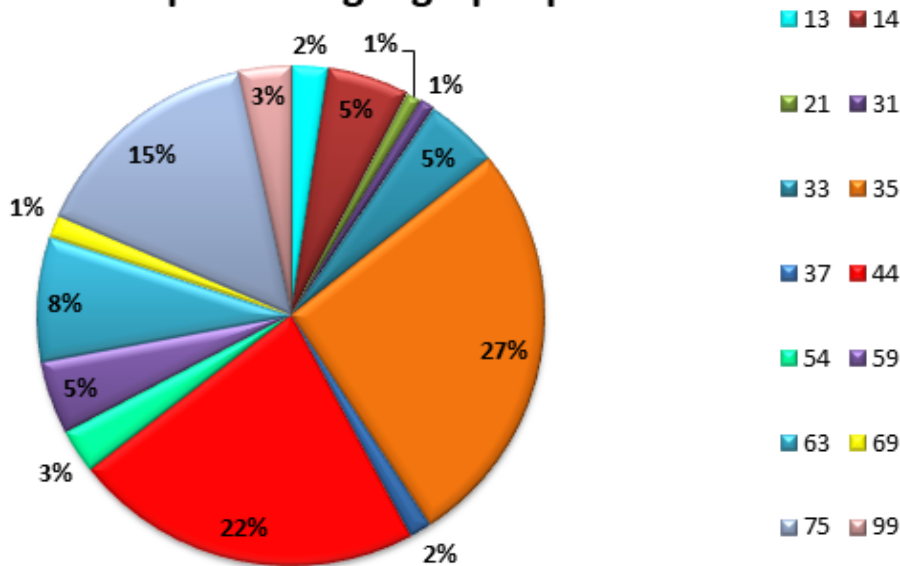

■ adhérents AFE ■ non adhérents AFE

Participation aux formations

RÉPARTITION

Répartition par CSP

Répartition géographique

13	PACA	44	Ouest Atlantique
14	Normandie	54	Grand Est
21	Bourgogne	59	Hauts de France
31	Midi-Pyrénées	63	Auvergne-Limousin-Berry
33	Sud-Ouest Atlantique	64	Pays de l'Adour
34	Languedoc Roussillon	69	Rhône-Alpes
35	Bretagne	75	Grand Paris Ile de France
37	Centre Val de Loire	99	Etranger