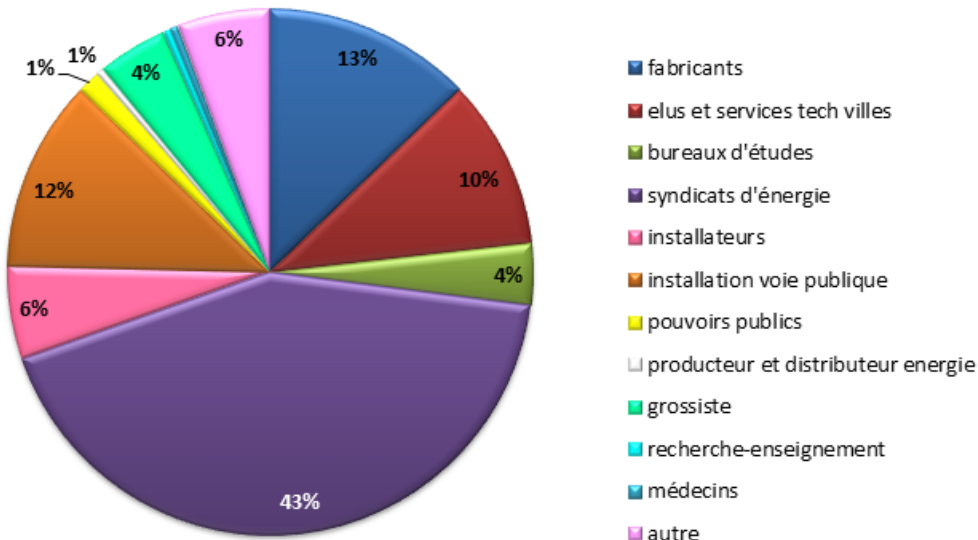

■ adhérents AFE ■ non adhérents AFE

Participation aux formations

RÉPARTITION

Répartition par CSP

Répartition géographique

13	PACA	44	Ouest Atlantique
14	Normandie	54	Grand Est
21	Bourgogne	59	Hauts de France
31	Midi-Pyrénées	63	Auvergne-Limousin-Berry
33	Sud-Ouest Atlantique	64	Pays de l'Adour
34	Languedoc Roussillon	69	Rhône-Alpes
35	Bretagne	75	Grand Paris Ile de France
37	Centre Val de Loire	99	Etranger